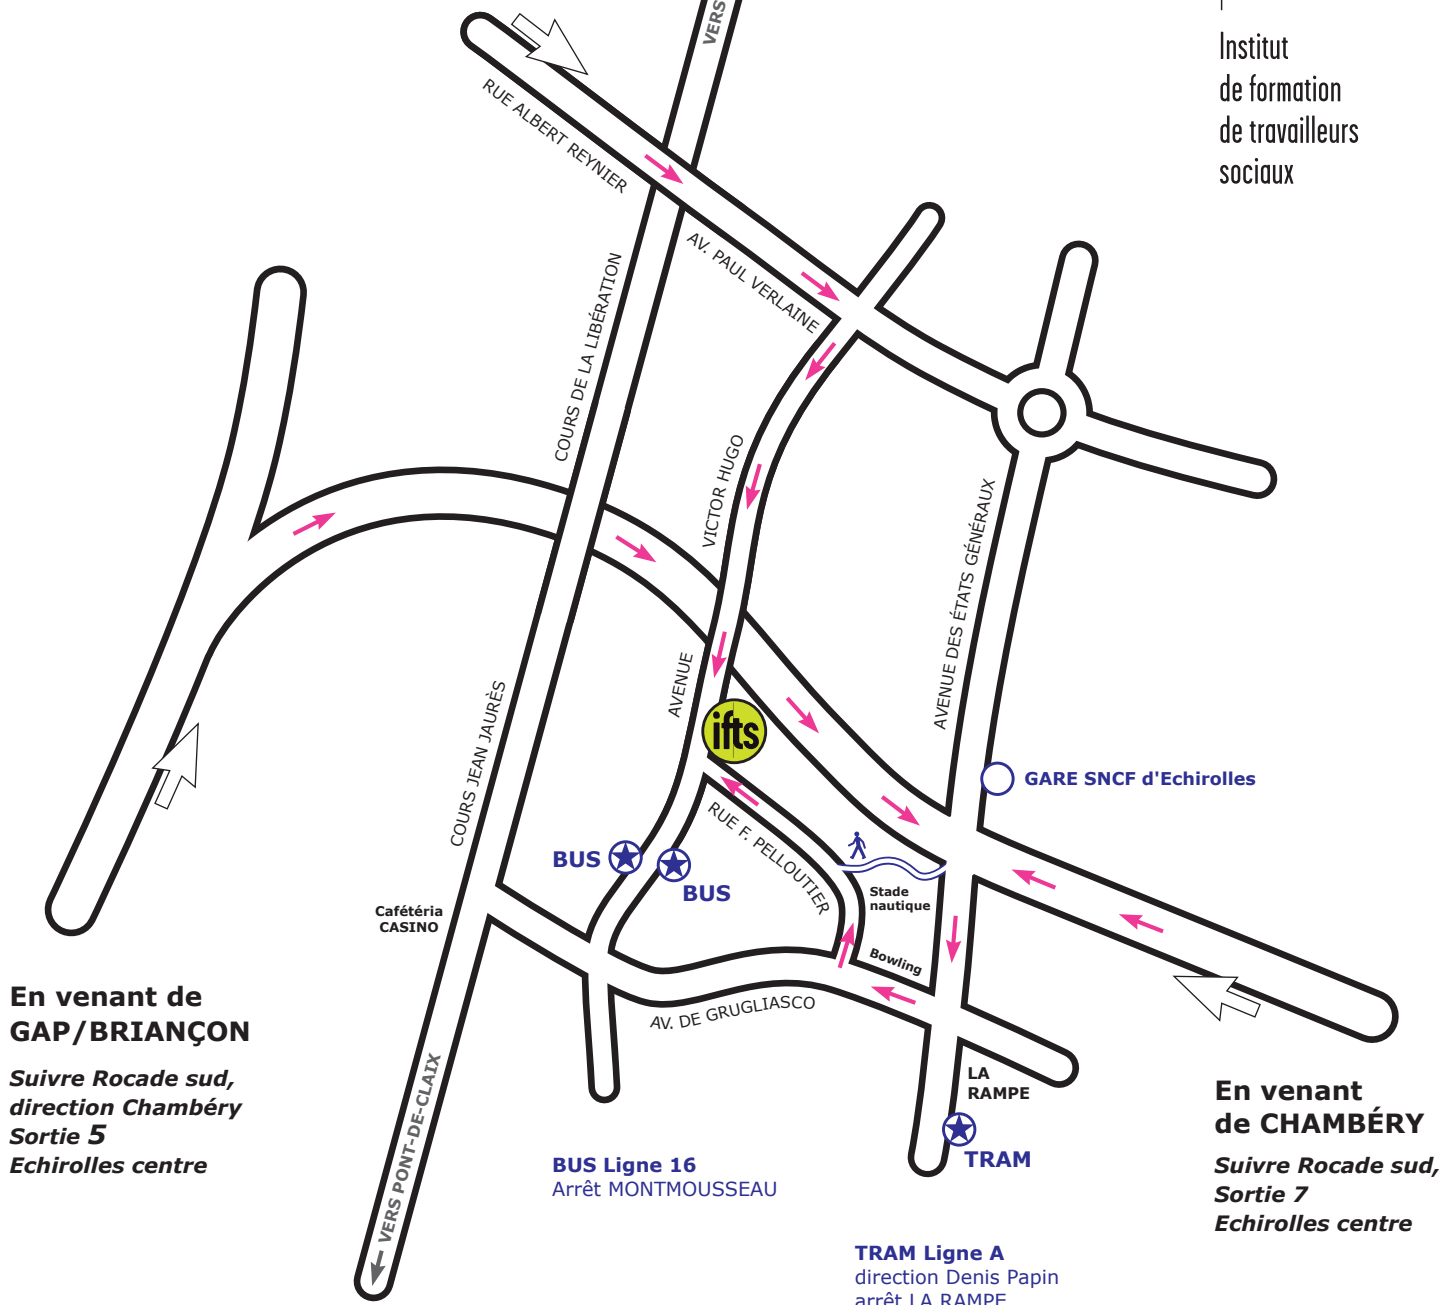

ifts

Institut
de formation
de travailleurs
sociaux

En venant de LYON

**Prendre la sortie 4
Eaux claires/Stade Lesdiguières
Grand Place**

**En venant de
GAP/BRIANÇON**

**Suivre Rocade sud,
direction Chambéry
Sortie 5
Echirolles centre**

**En venant
de CHAMBÉRY**

**Suivre Rocade sud,
Sortie 7
Echirolles centre**

IFTS - 3 avenue Victor Hugo à Échirolles 38 (Isère)

Tél. 04 76 09 02 08 Fax 04 76 09 99 77 iftsinfo@ifts-asso.com