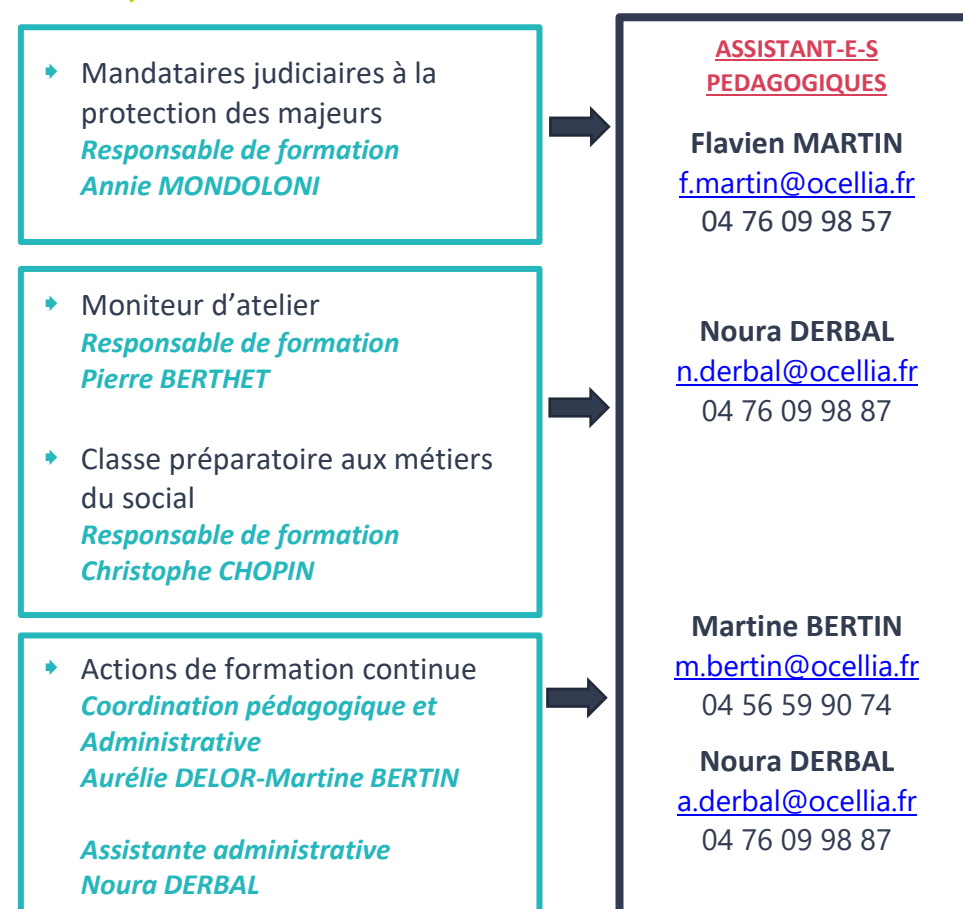

ACTIONS DE FORMATION CONTINUE